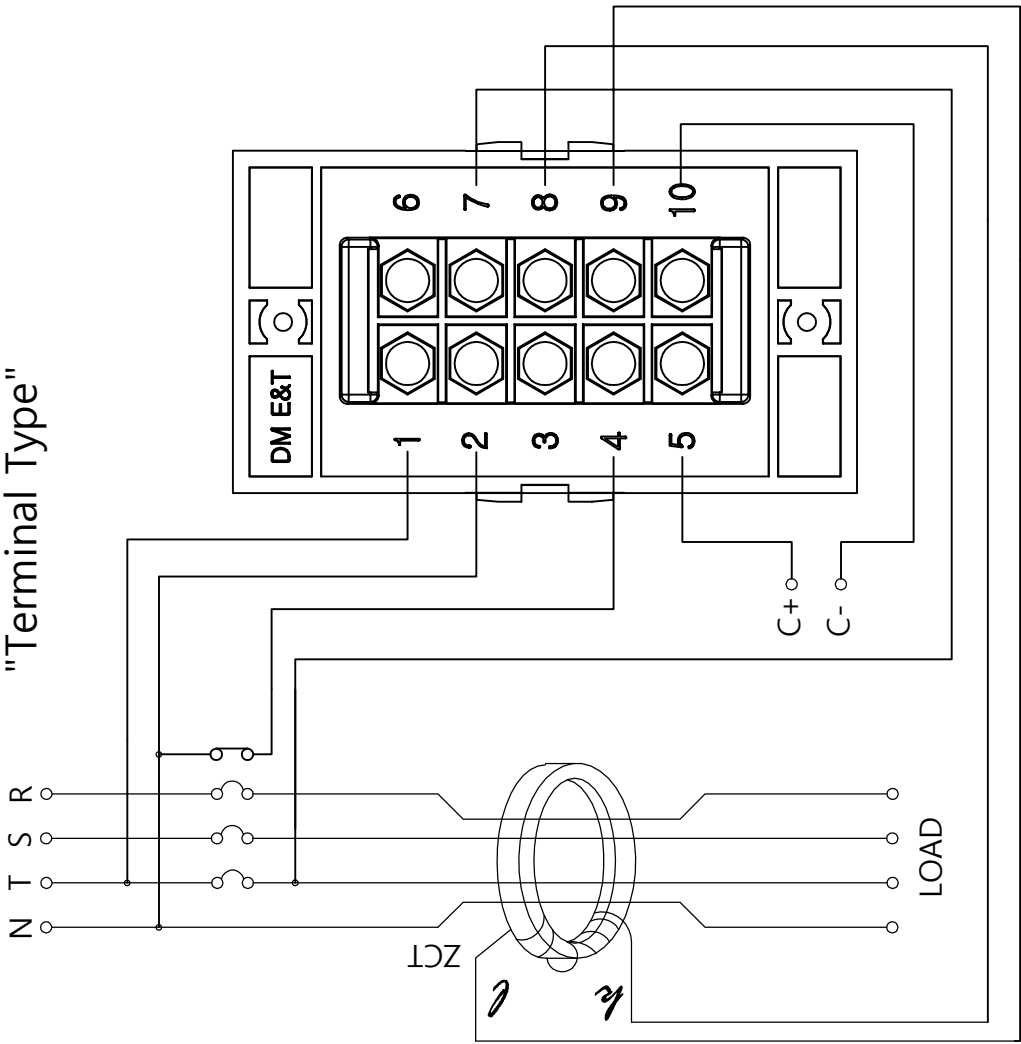

# DGFR-1CH 외부결선도

"Socket Type"

"Terminal Type"

\* ZCT(Zcom) : Non grounding