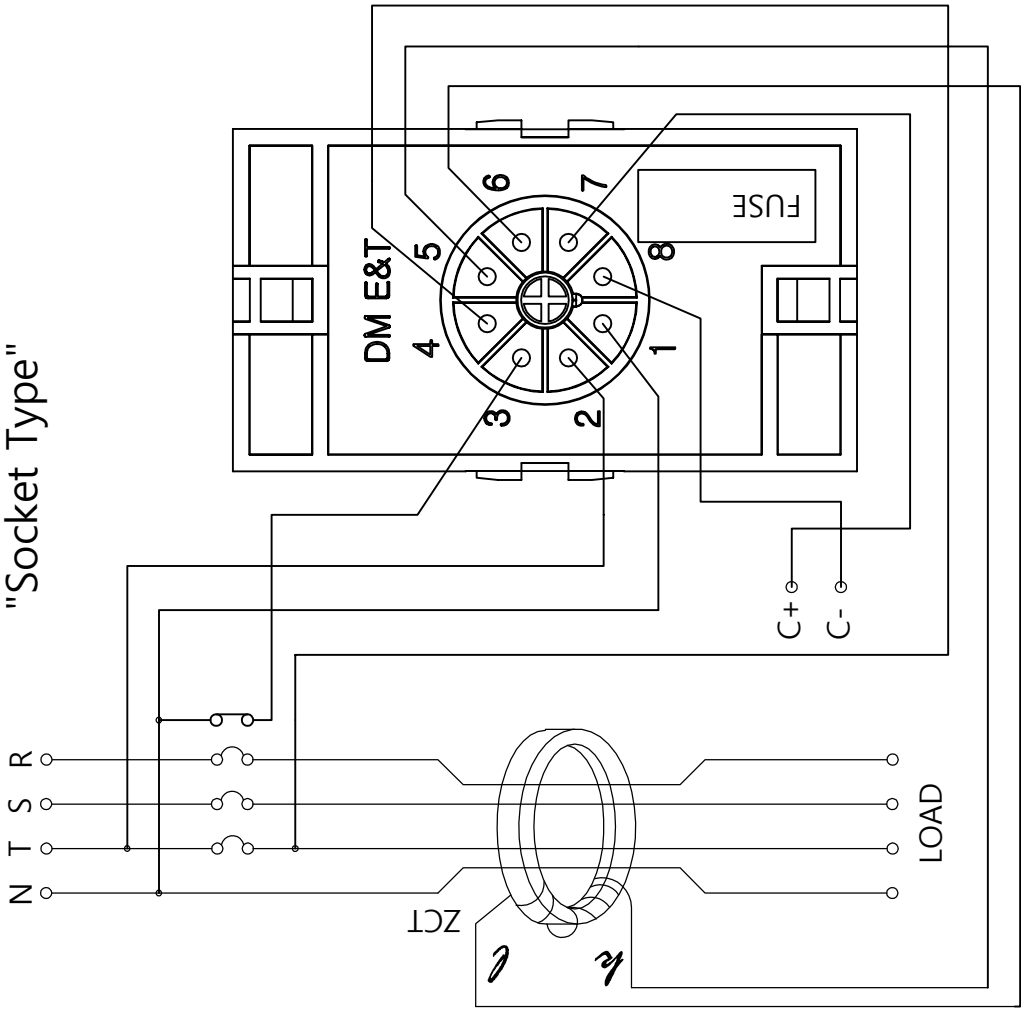

# DGFR-1CH 외부결선도

"Socket Type"

"Terminal Type"

\* ZCT(Zcom) : Non grounding